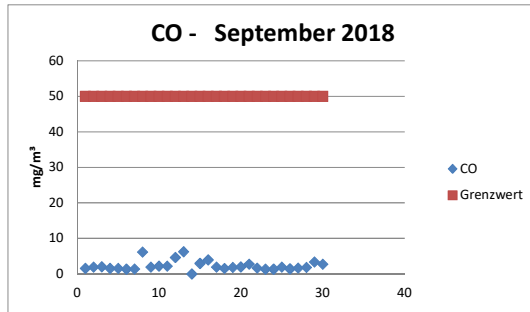

## SEPTEMBER 2018

Verfügbarkeit der Messtechnik lt. DURAG data systems: 99,94%