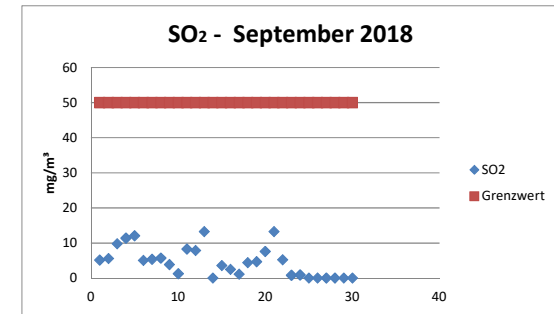

## SEPTEMBER 2018

Verfügbarkeit der Messtechnik lt. DURAG data systems: 99,94%