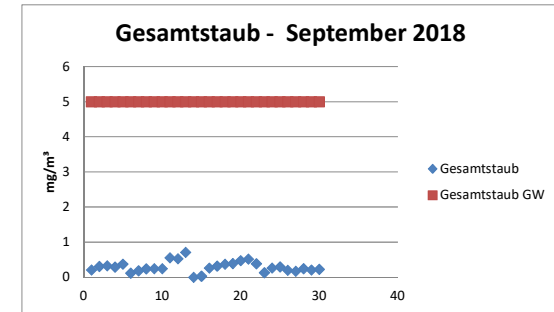

## SEPTEMBER 2018

Verfügbarkeit der Messtechnik lt. DURAG data systems: 99,94%