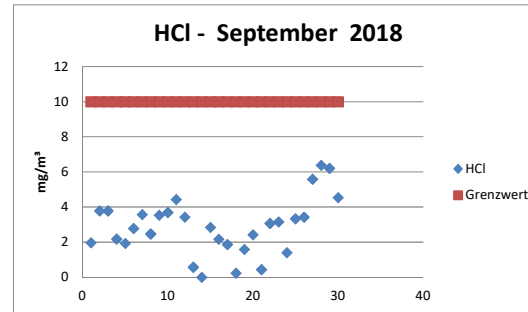

## SEPTEMBER 2018

Verfügbarkeit der Messtechnik lt. DURAG data systems: 99,94%