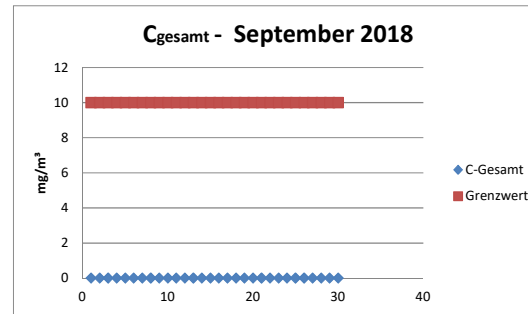

## SEPTEMBER 2018

Verfügbarkeit der Messtechnik lt. DURAG data systems: 99,94%