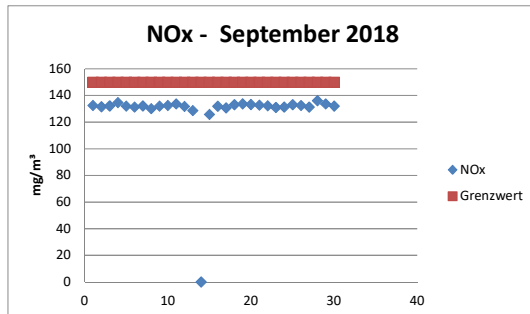

## SEPTEMBER 2018

Verfügbarkeit der Messtechnik lt. DURAG data systems: 99,94%