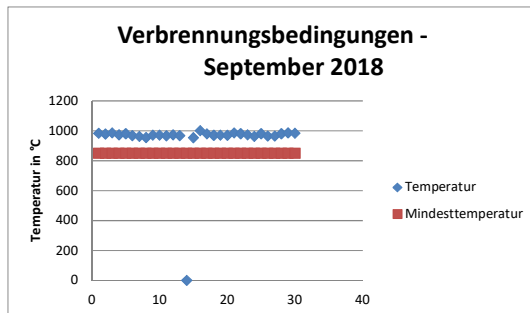

## SEPTEMBER 2018

Verfügbarkeit der Messtechnik lt. DURAG data systems: 99,94%