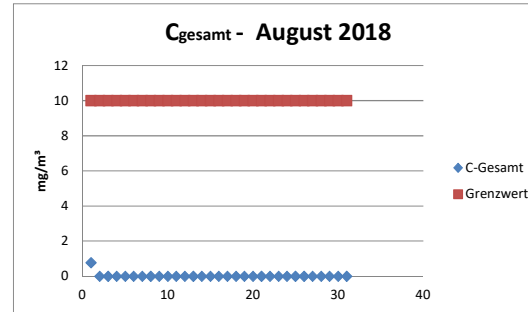

# AUGUST 2018

Verfügbarkeit der Messtechnik lt. DURAG data systems: 99,94%