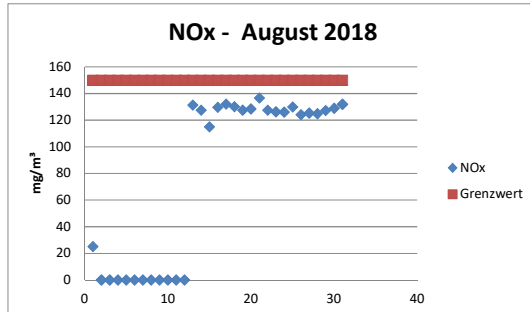

# AUGUST 2018

Verfügbarkeit der Messtechnik lt. DURAG data systems: 99,94%