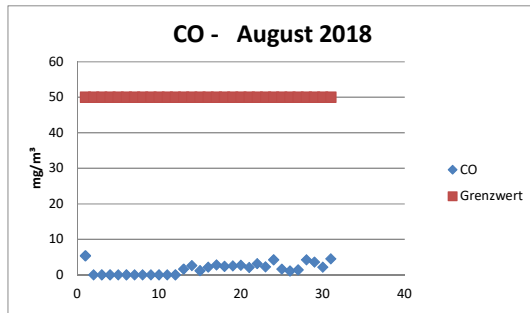

# AUGUST 2018

Verfügbarkeit der Messtechnik lt. DURAG data systems: 99,94%