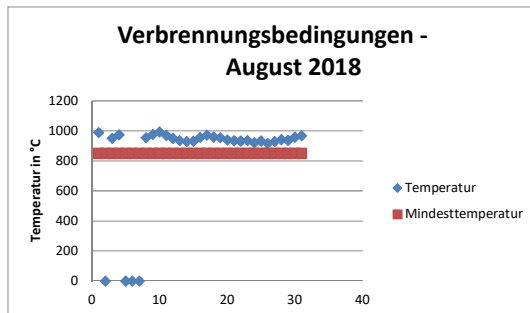

# AUGUST 2018

Verfügbarkeit der Messtechnik lt. DURAG data systems: 99,94%