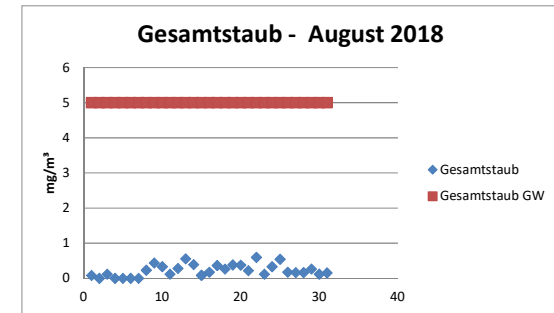

# AUGUST 2018

Verfügbarkeit der Messtechnik lt. DURAG data systems: 99,94%