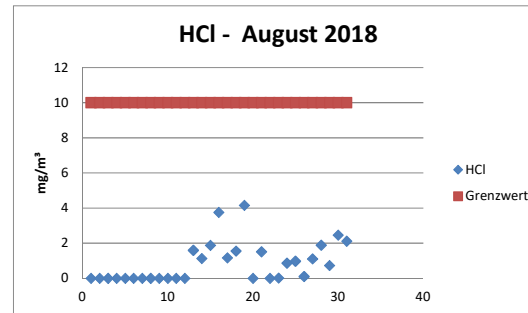

# AUGUST 2018

Verfügbarkeit der Messtechnik lt. DURAG data systems: 99,94%