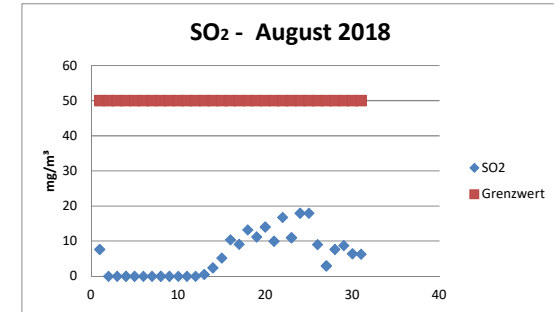

# AUGUST 2018

Verfügbarkeit der Messtechnik lt. DURAG data systems: 99,94%