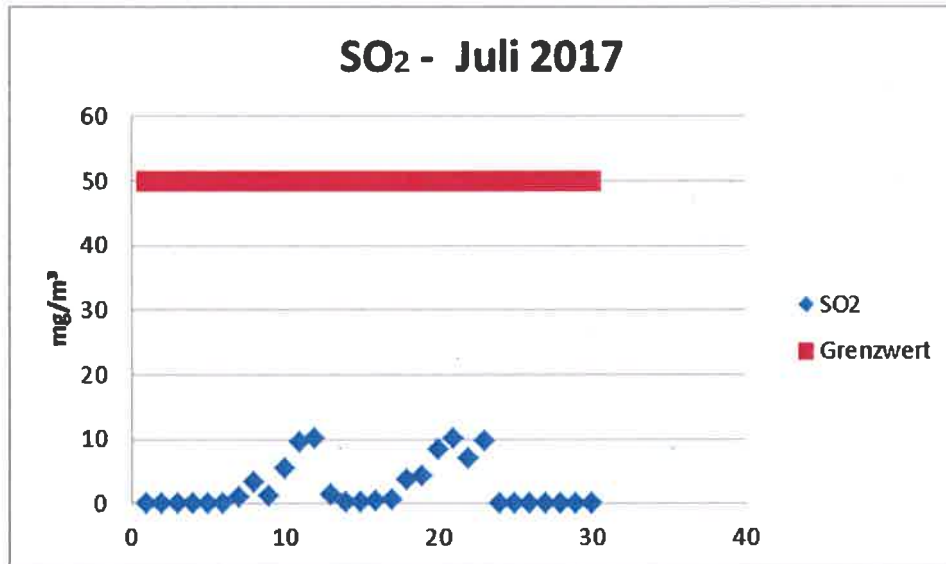

### 1. Emissionsanalysen (TMW) – Juli 2017

2. Verfügbarkeit der Messtechnik lt. DURAG data systems: 100%