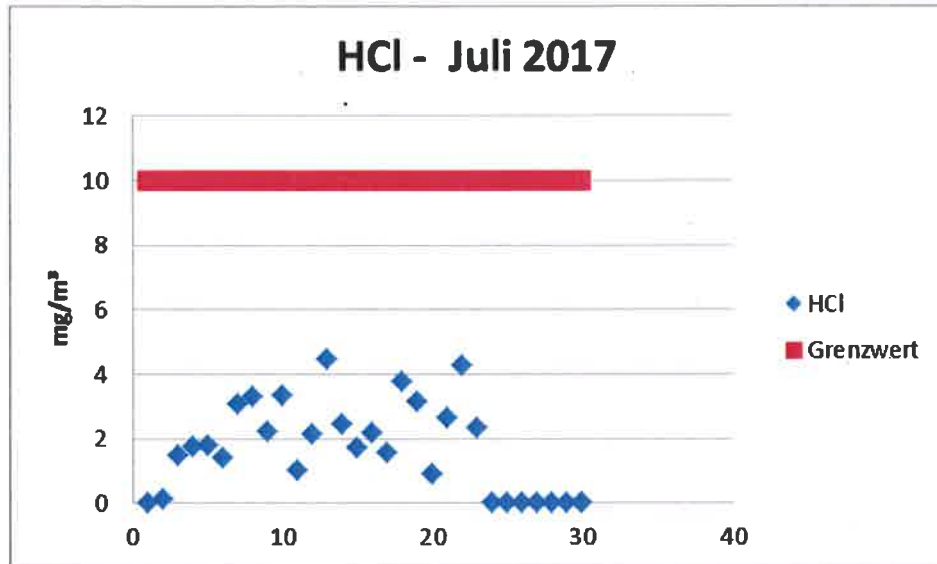

## Pyrolyseanlage

### 1. Emissionsanalysen (TMW) – Juli 2017

2. Verfügbarkeit der Messtechnik lt. DURAG data systems: 100%