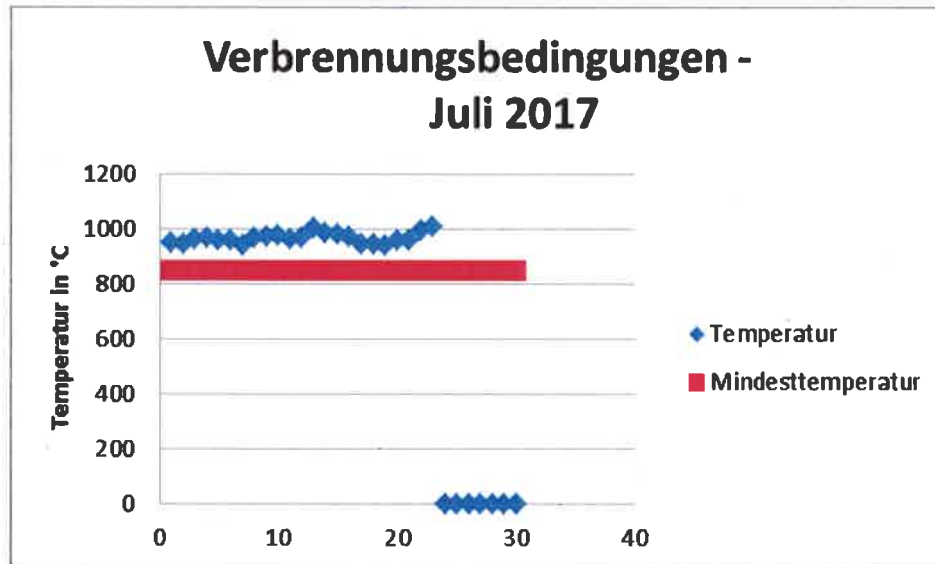

### 1. Emissionsanalysen (TMW) – Juli 2017

2. Verfügbarkeit der Messtechnik lt. DURAG data systems: 100%