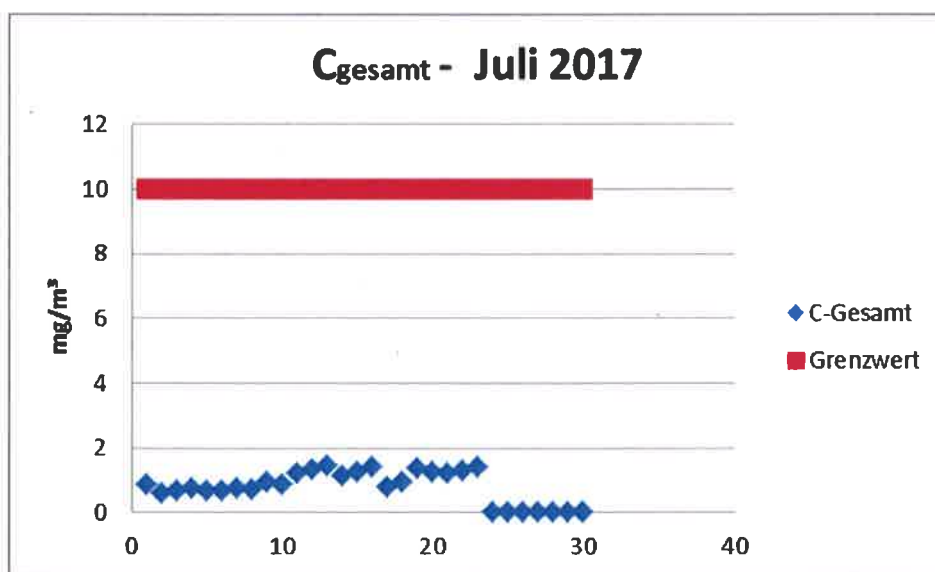

### 1. Emissionsanalysen (TMW) – Juli 2017

2. Verfügbarkeit der Messtechnik lt. DURAG data systems: 100%